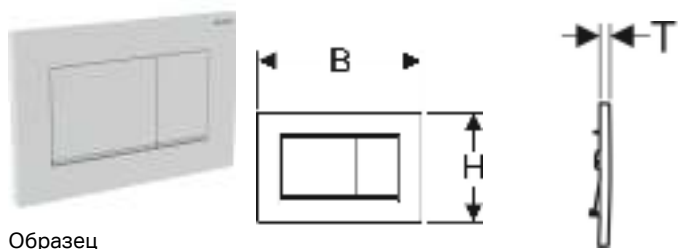

Смывная клавиша Geberit Sigma30, двойной смыв

Образец

Цели применения

- Для задействования смыва из смывного бачка скрытого монтажа Geberit Sigma

Характеристики

- Фронтальная установка

Объем поставки

- Монтажная рама
- 2 держателя крепления рамки